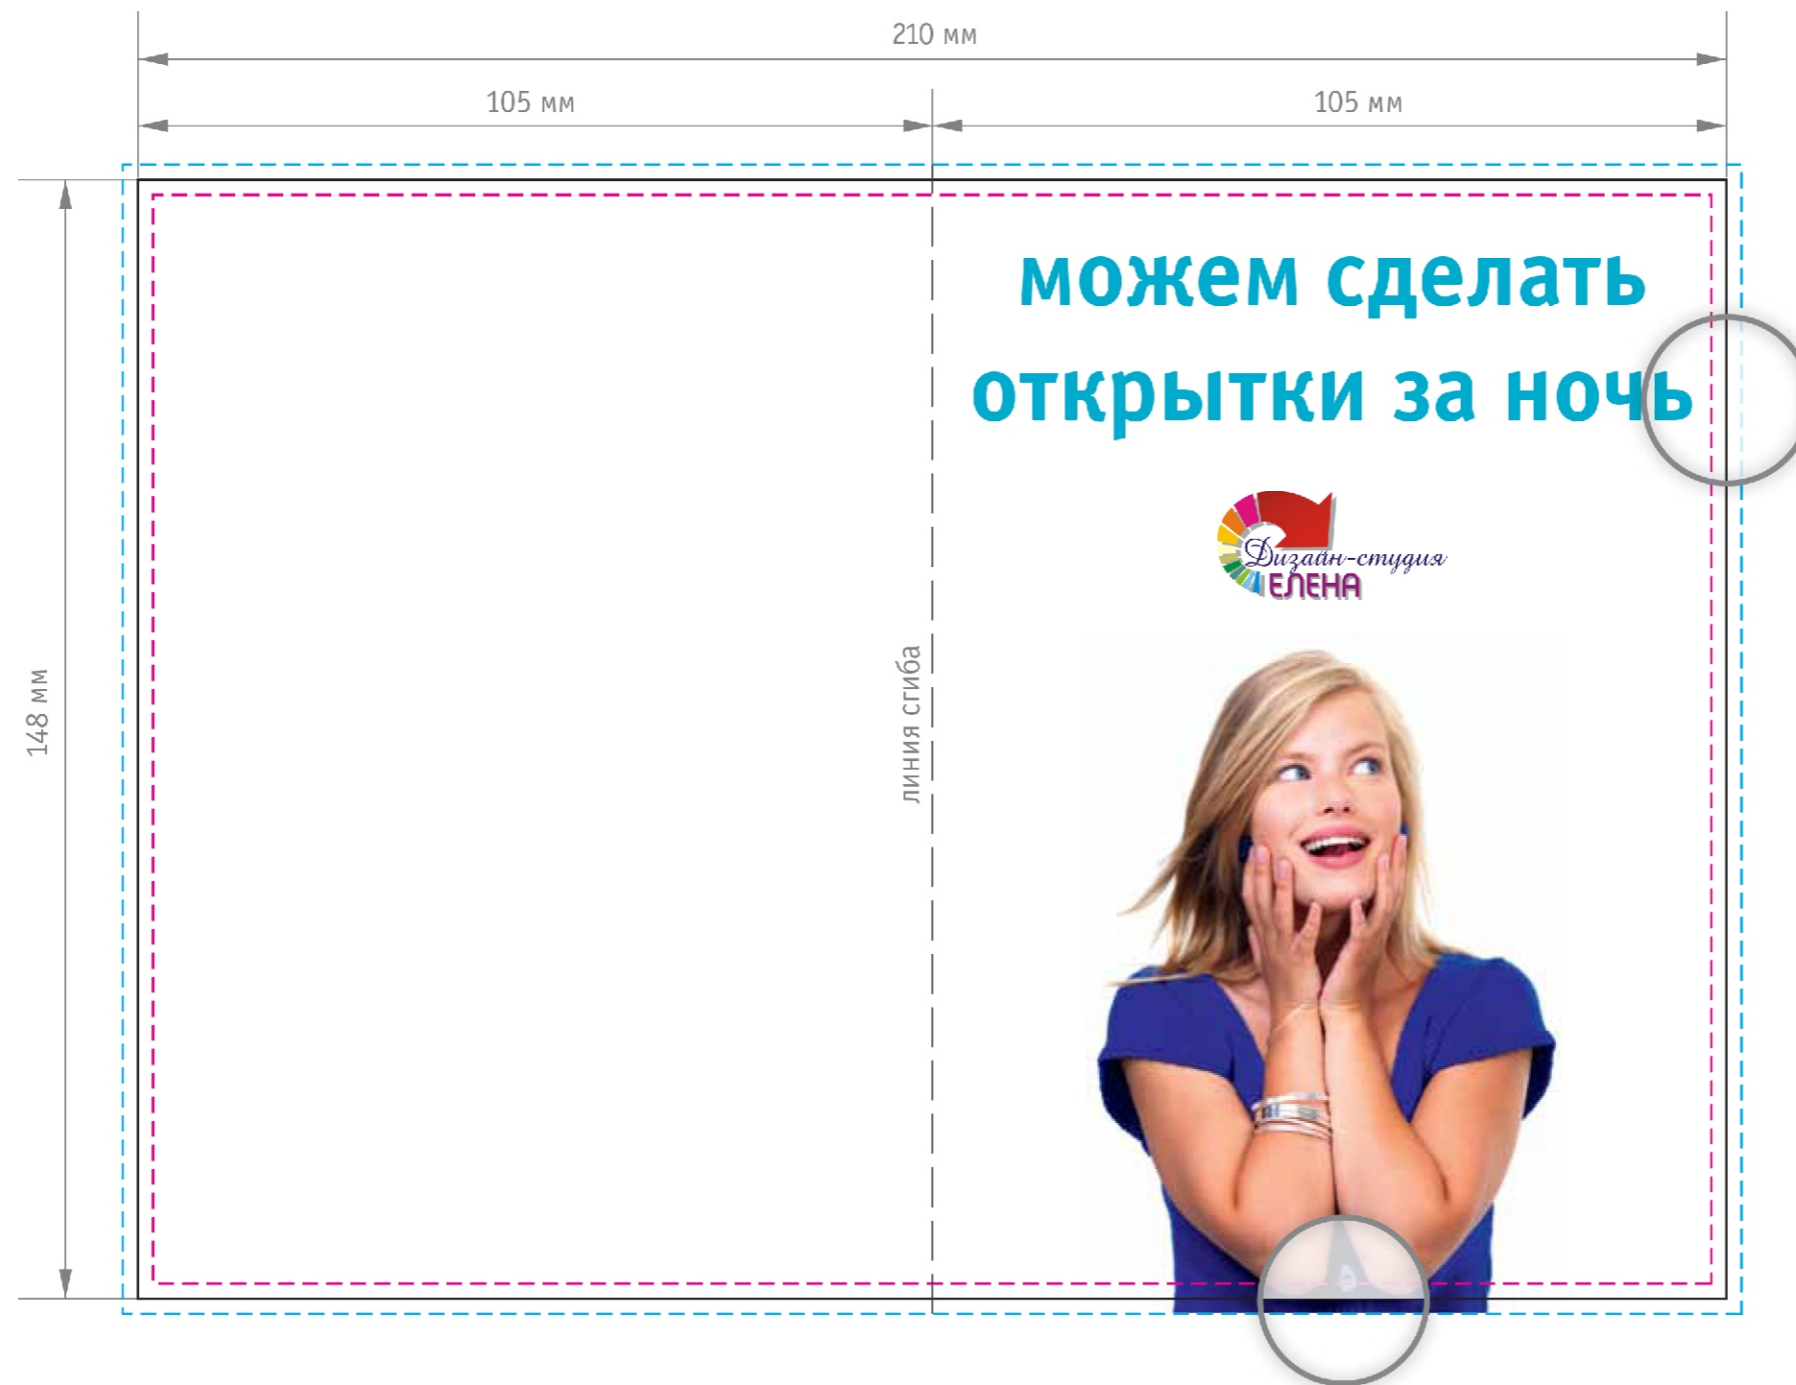

Открытка А5 (210×148), 1 фальц (в готовом виде 105×148)
внешний разворот

Разместите текст
или изображение
не ближе 2 мм
от линии реза

— линия реза - - - граница значимых элементов - - - вылеты

Вылеты — продолжение изображения
за линией реза (на 2 мм)

Открытка А5 (210×148), 1 фальц (в готовом виде 105×148)
внешний разворот