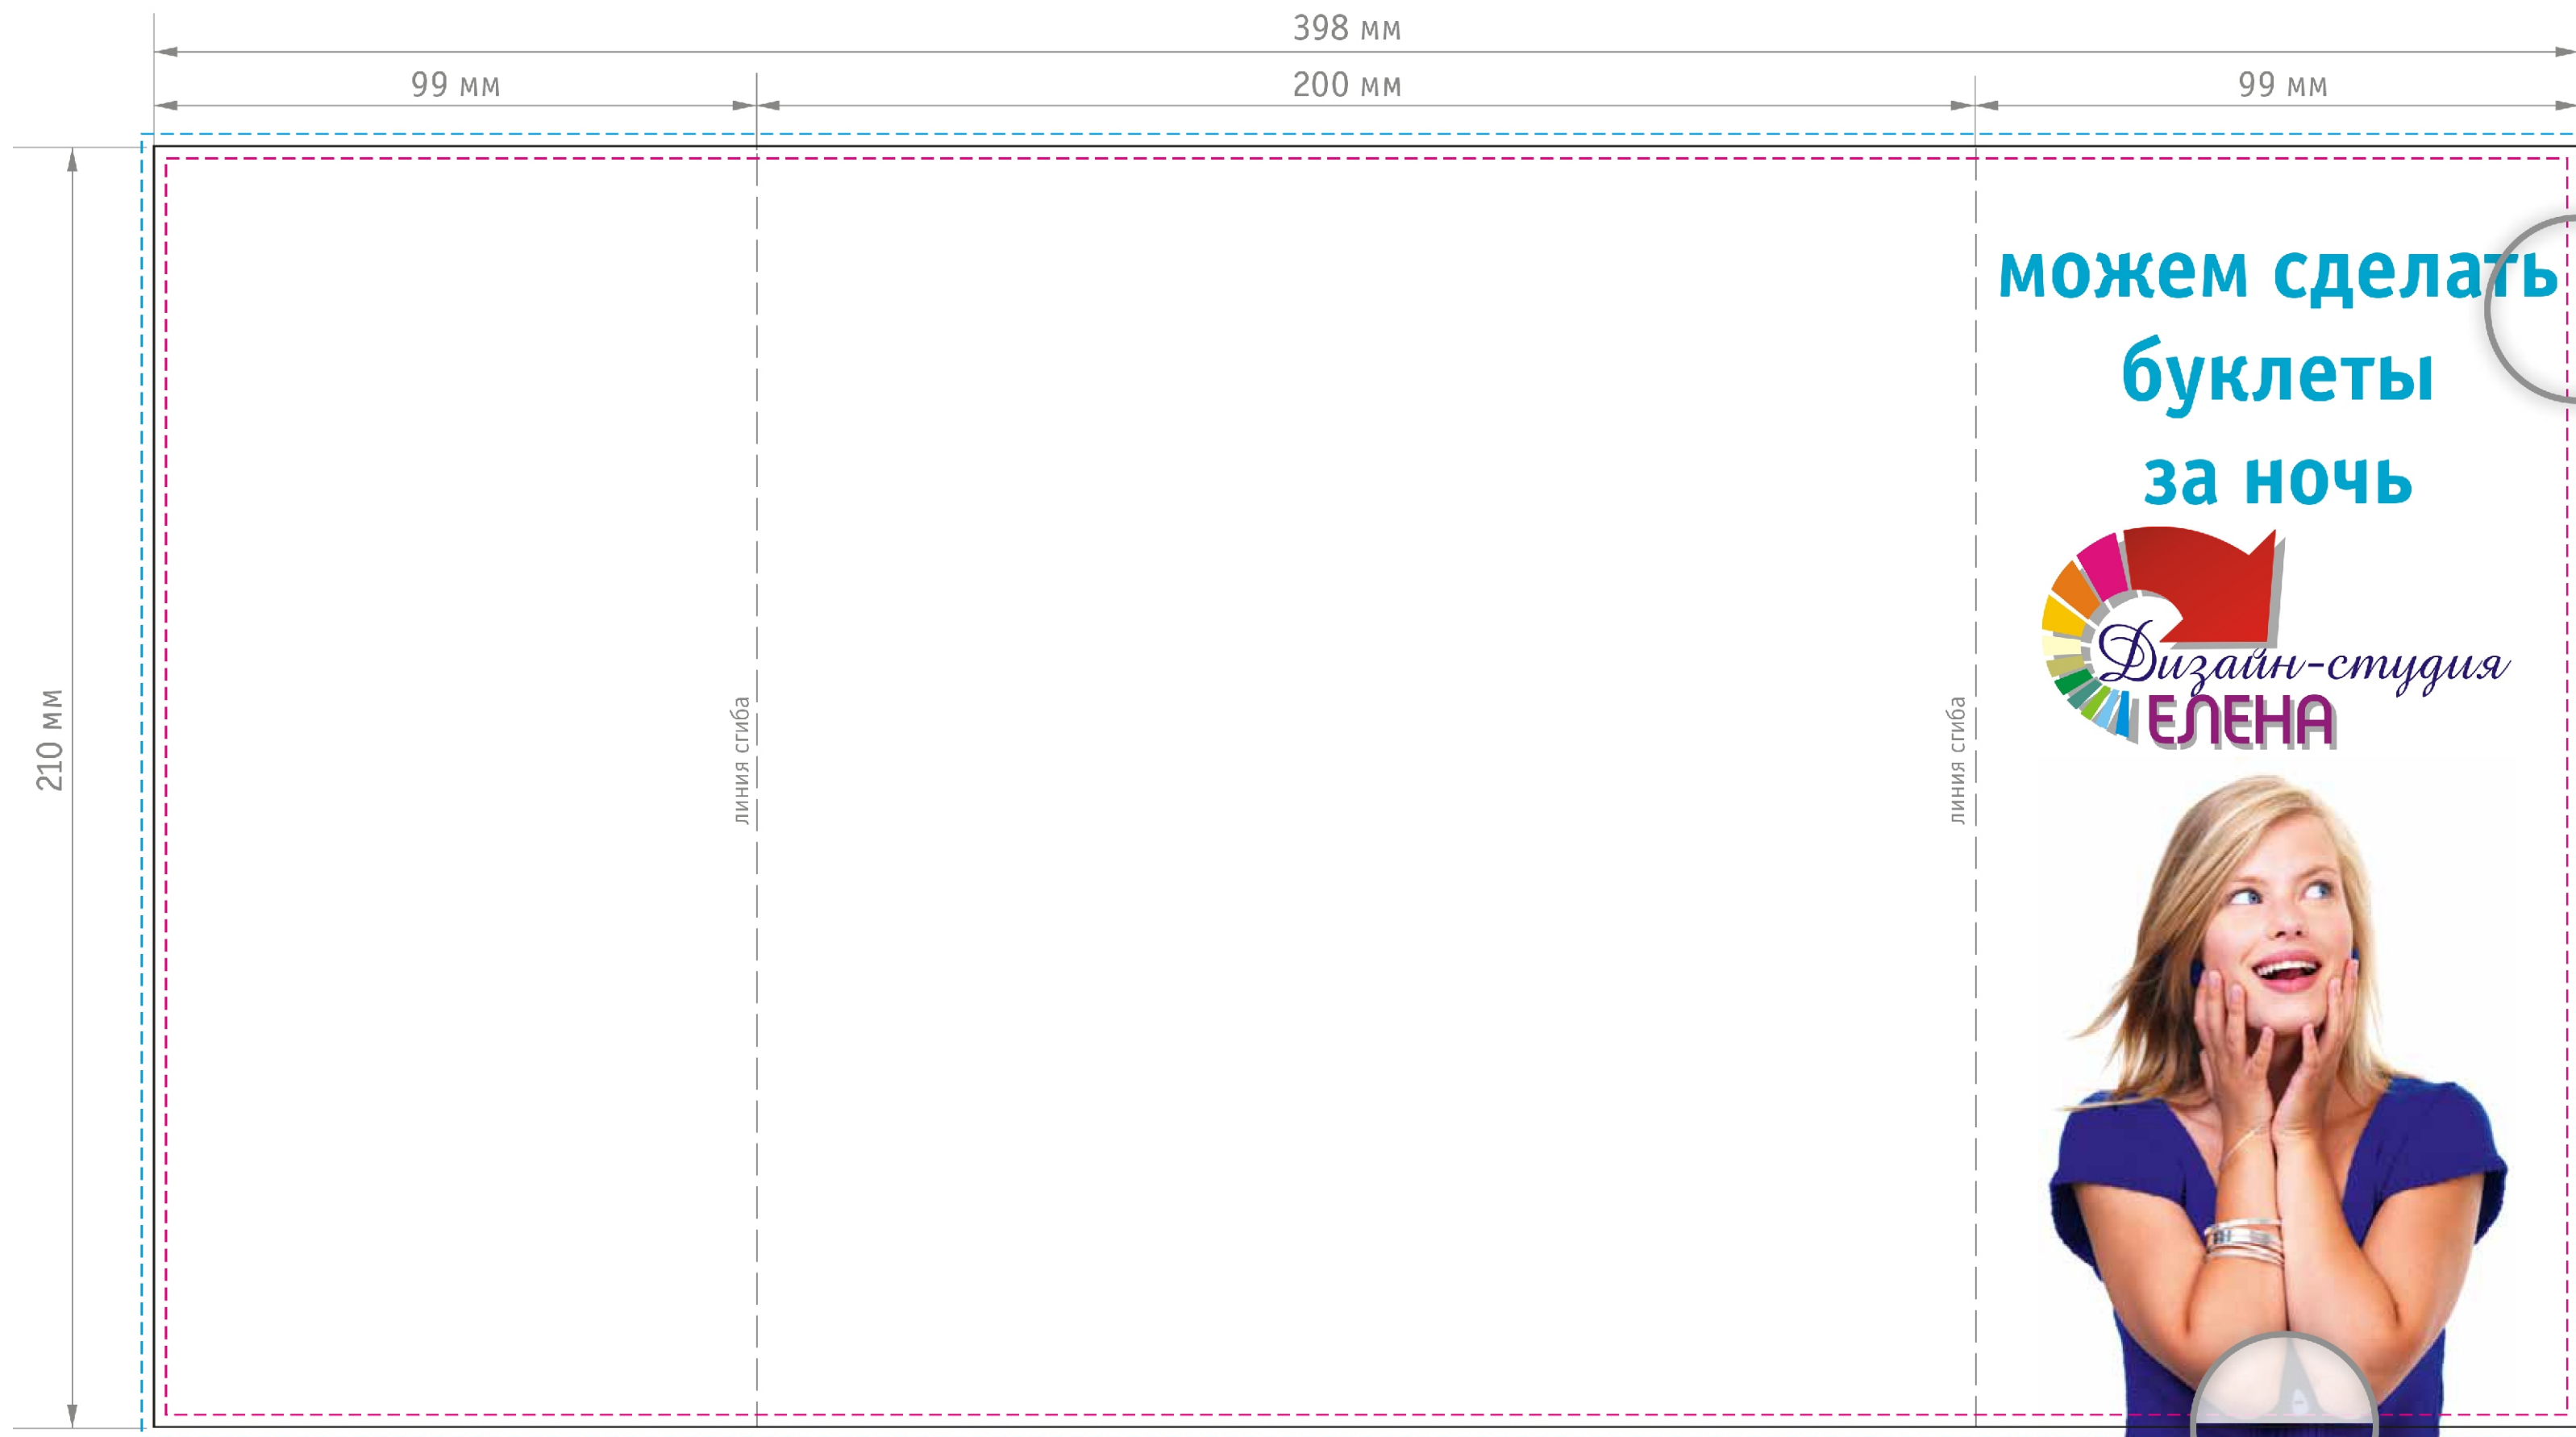

«Окошко» (398×210), 2 фальца (в готовом виде 200×210)  
внешний разворот

Разместите текст  
или изображение  
не ближе 2 мм  
от линии реза

— линия реза    - - - граница значимых элементов    - - - вылеты

**Вылеты** — продолжение  
изображения за линией  
реза (на 2 мм)

«Окошко» (398×210), 2 фальца (в готовом виде 200×210)  
внешний разворот

«Окошко» (398×210), 2 фальца (в готовом виде 200×210)  
внутренний разворот