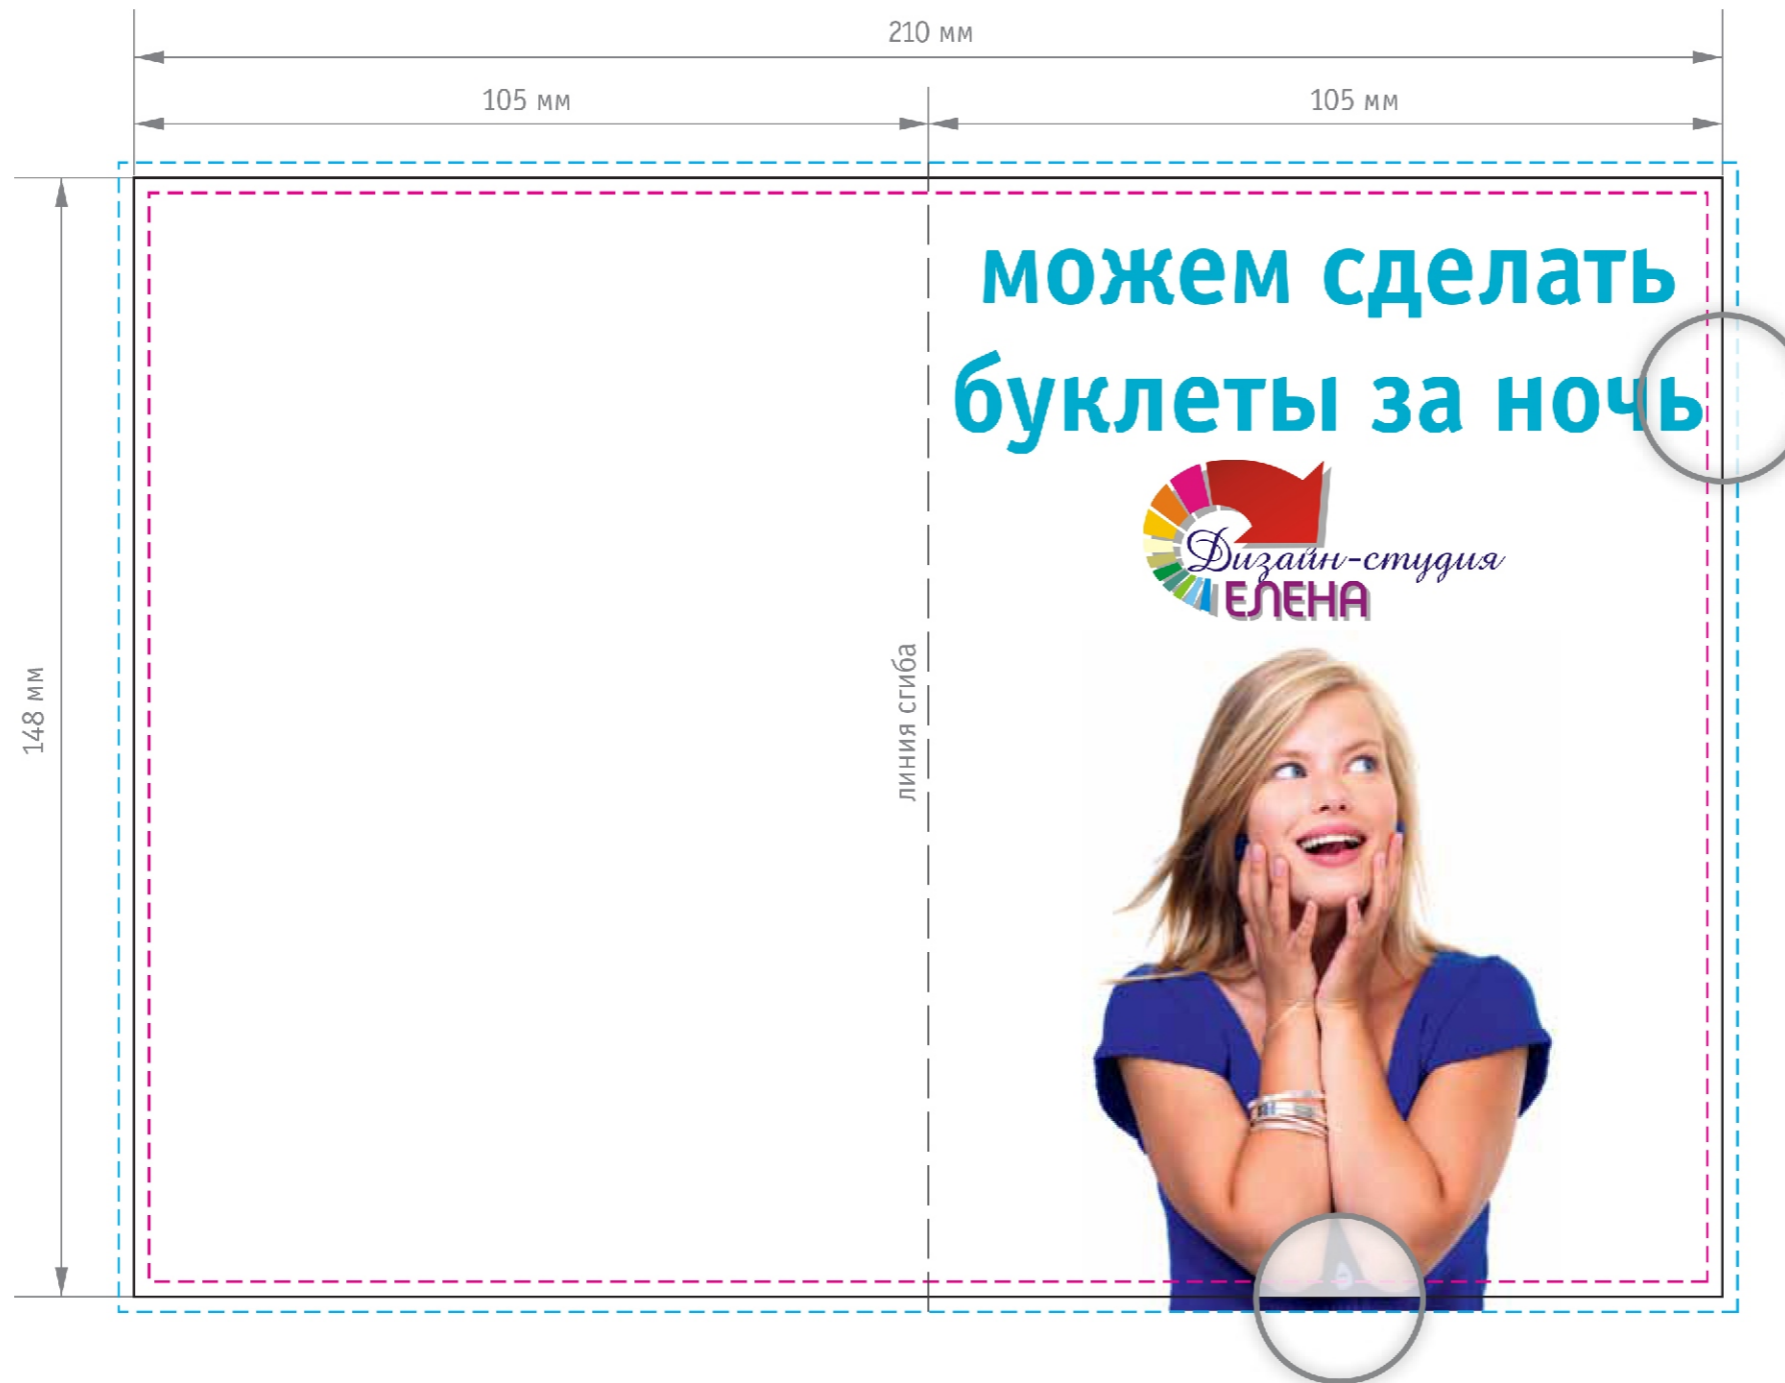

«Книжка» А5 (210×148), 1 фальц (в готовом виде 105×148)
внешний разворот

Разместите текст
или изображение
не ближе 2 мм
от линии реза

— линия реза - - - граница значимых элементов - - - вылеты

Вылеты — продолжение изображения
за линией реза (на 2 мм)

«Книжка» А5 (210×148), 1 фальц (в готовом виде 105×148)
внешний разворот

«Книжка» А5 (210×148), 1 фальц (в готовом виде 105×148)
внутренний разворот