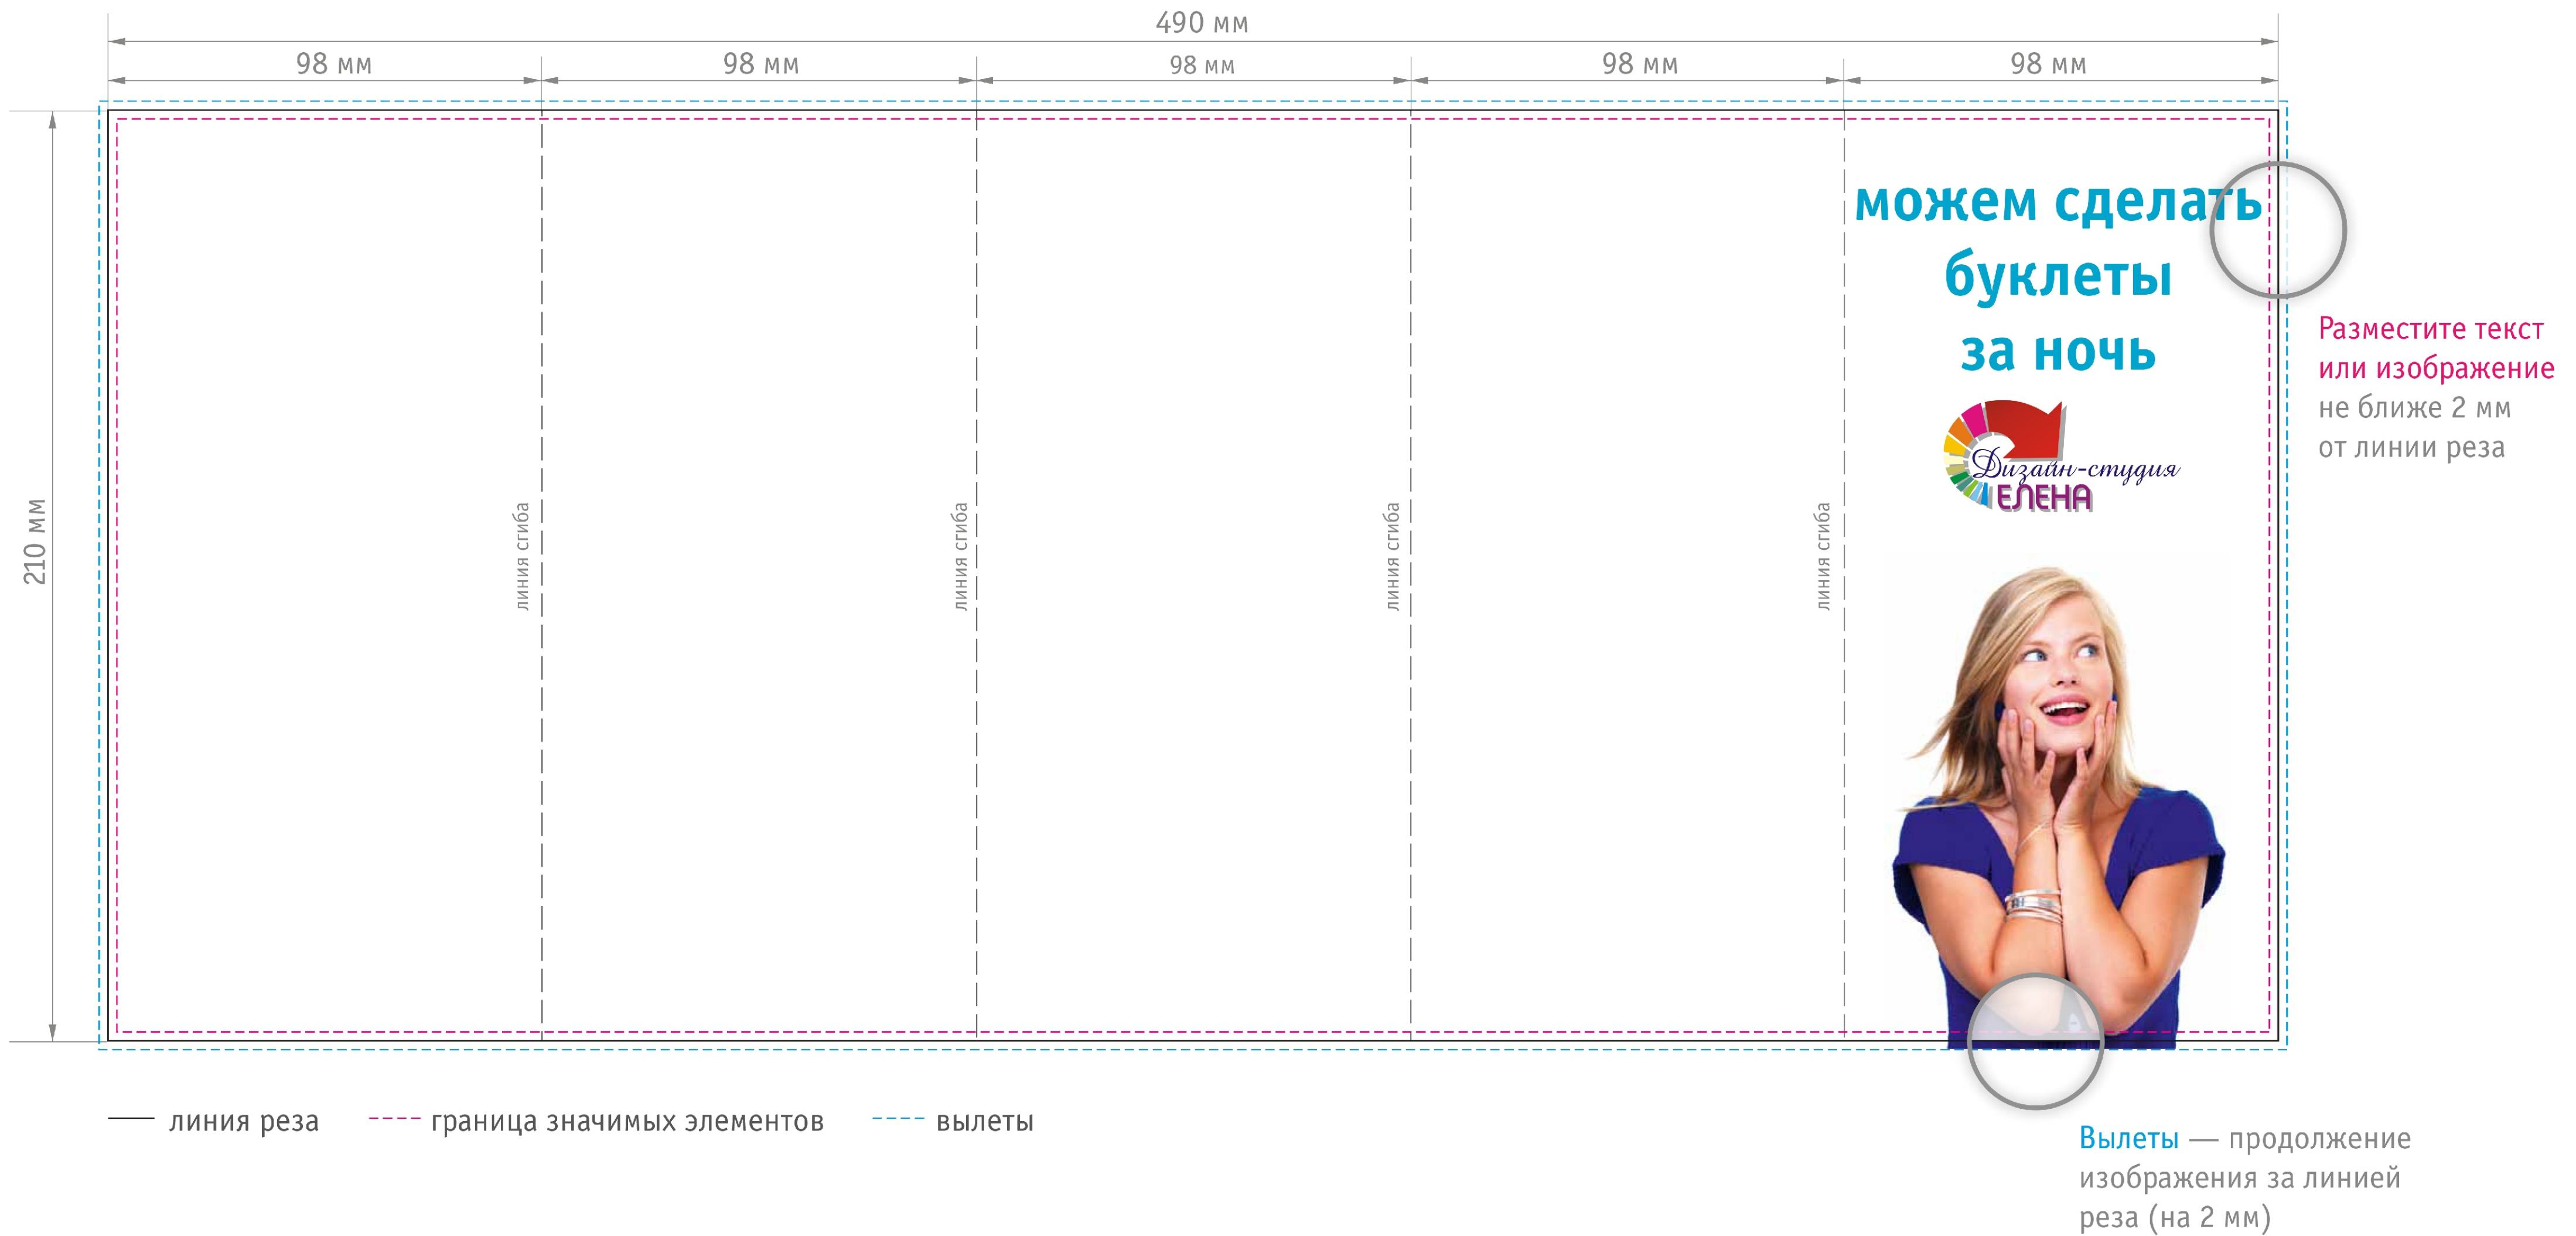

«Гармошка» (490×210), 4 фальца (в готовом виде 98×210)
внешний разворот

«Гармошка» (490×210), 4 фальца (в готовом виде 98×210)
внешний разворот

«Гармошка» (490×210), 4 фальца (в готовом виде 98×210)
внутренний разворот