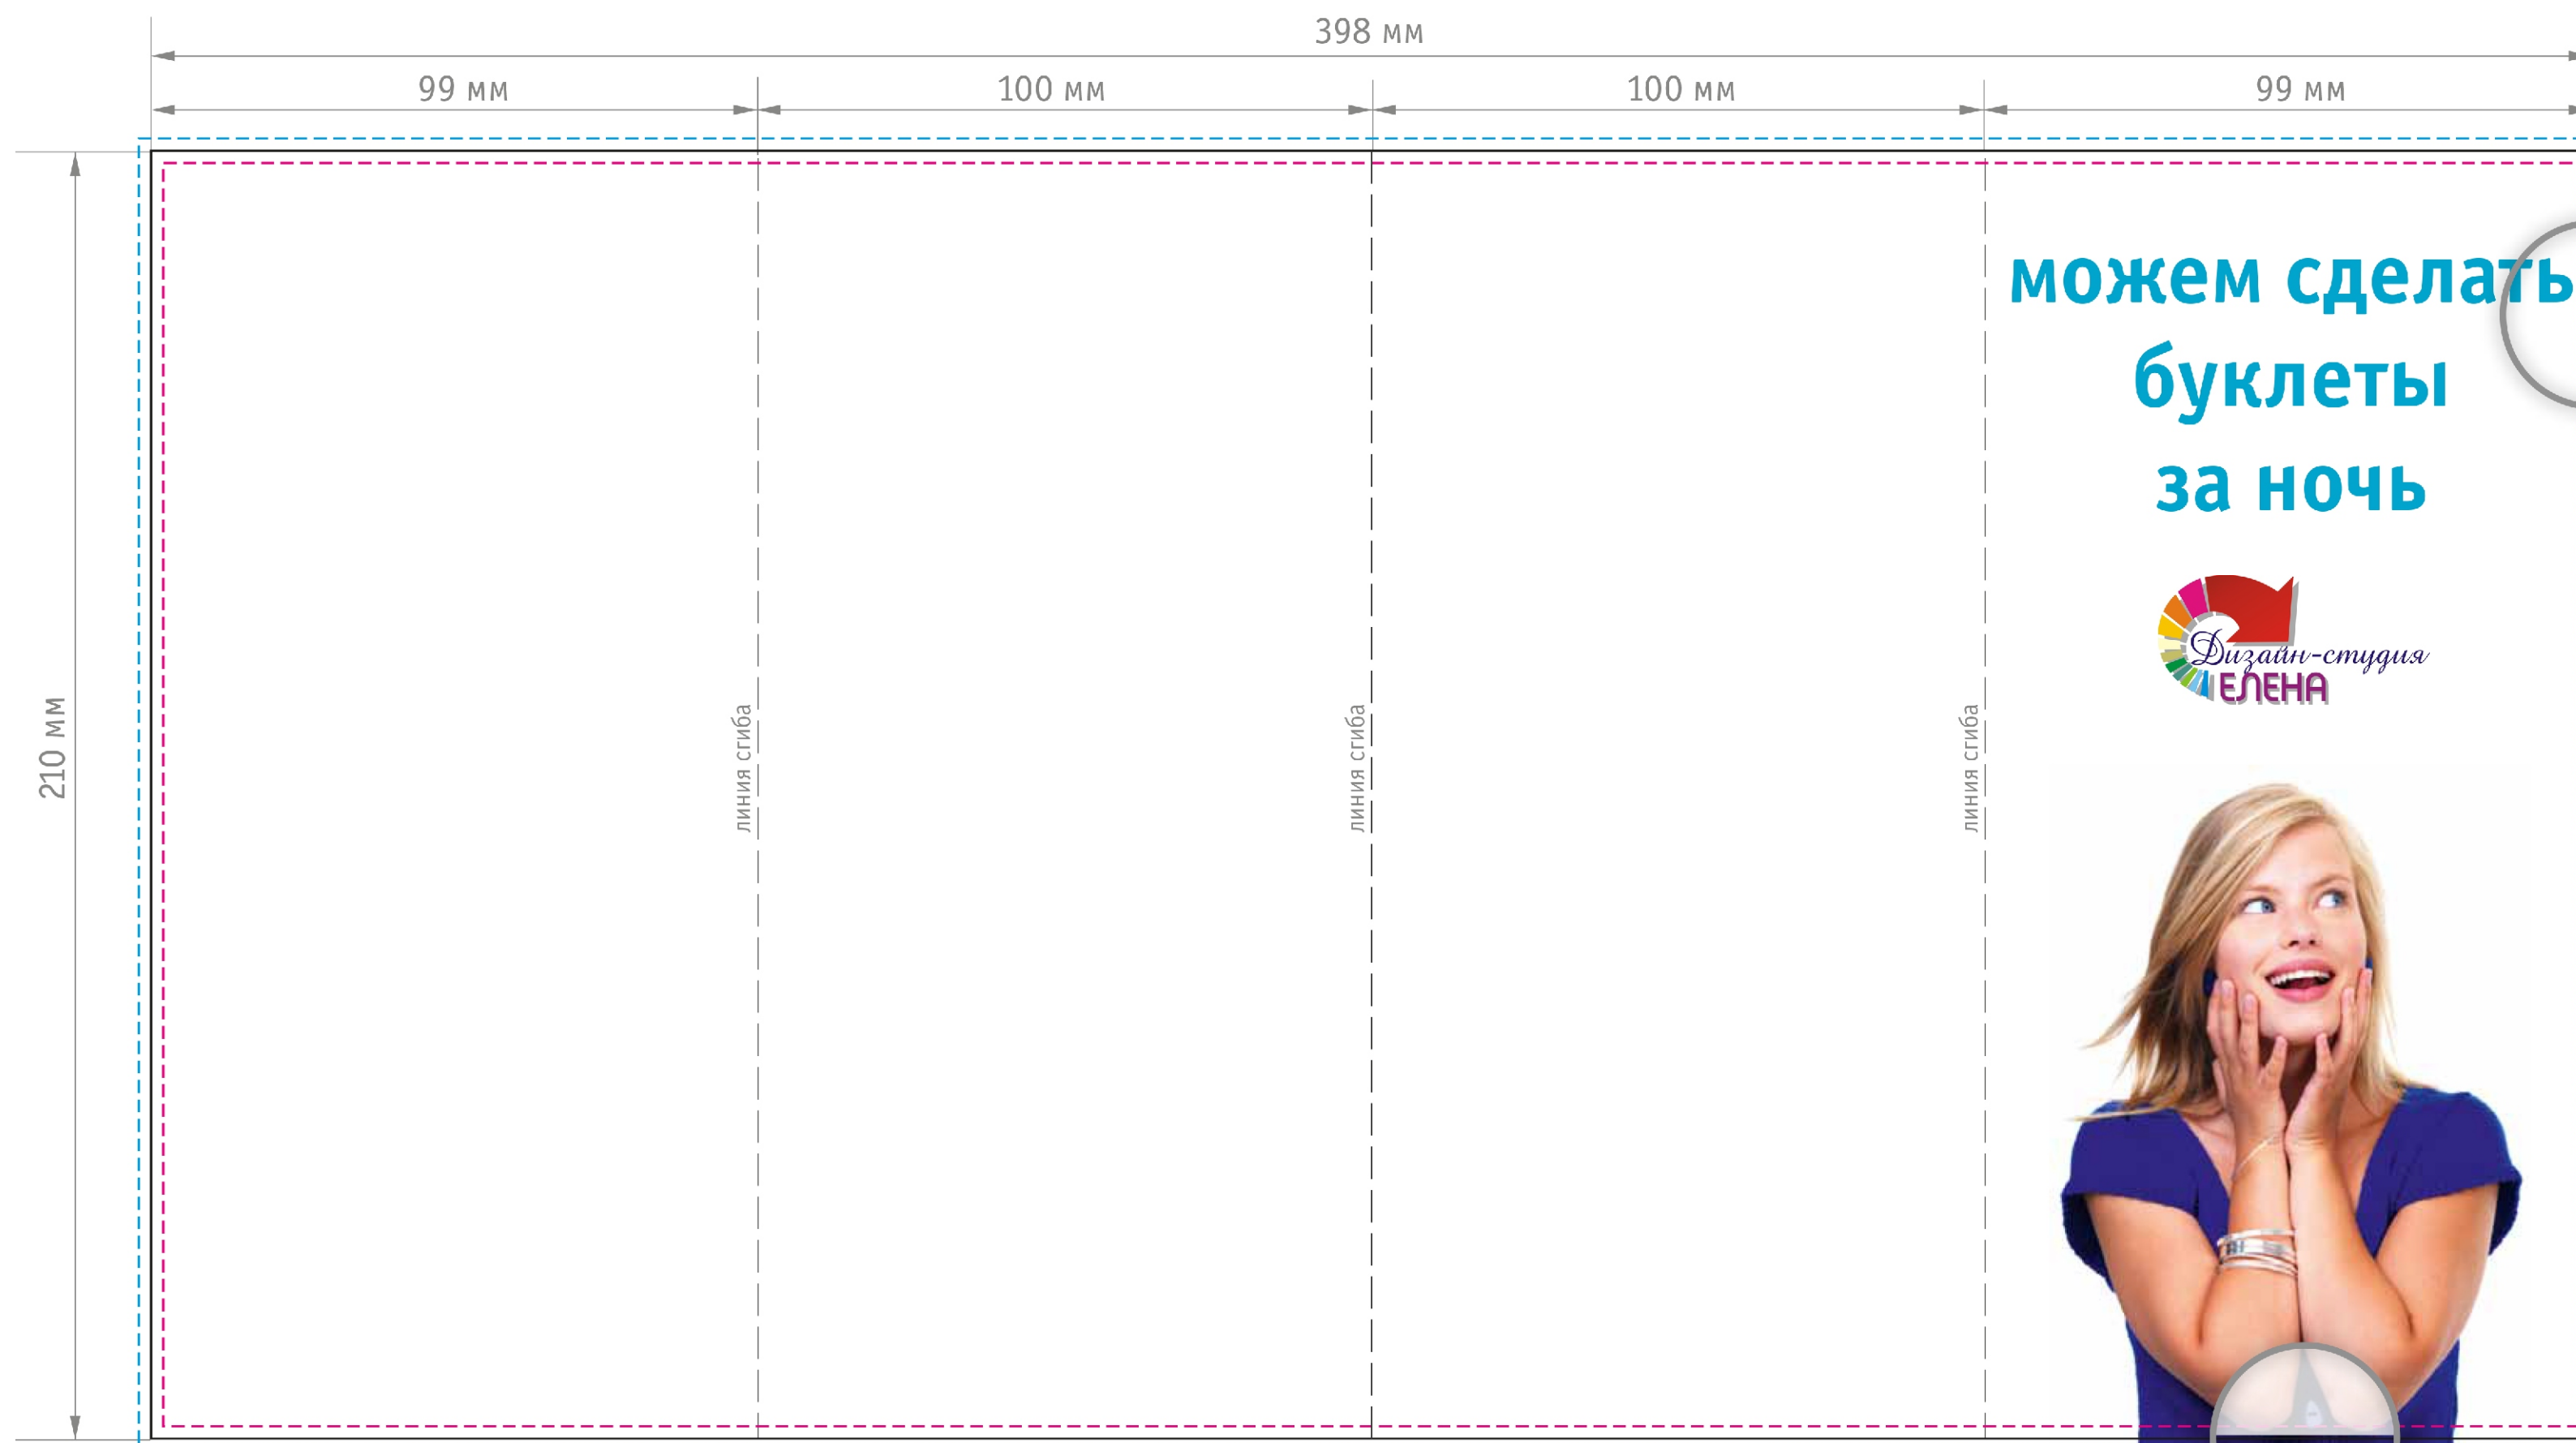

«Окошко» (398×210), 3 фальца (в готовом виде 100×210)
внешний разворот

— линия реза - - - граница значимых элементов - - - вылеты

Вылеты — продолжение изображения за линией реза (на 2 мм)

«Окошко» (398×210), 3 фальца (в готовом виде 100×210)
внешний разворот

«Окошко» (398×210), 3 фальца (в готовом виде 100×210)
внутренний разворот