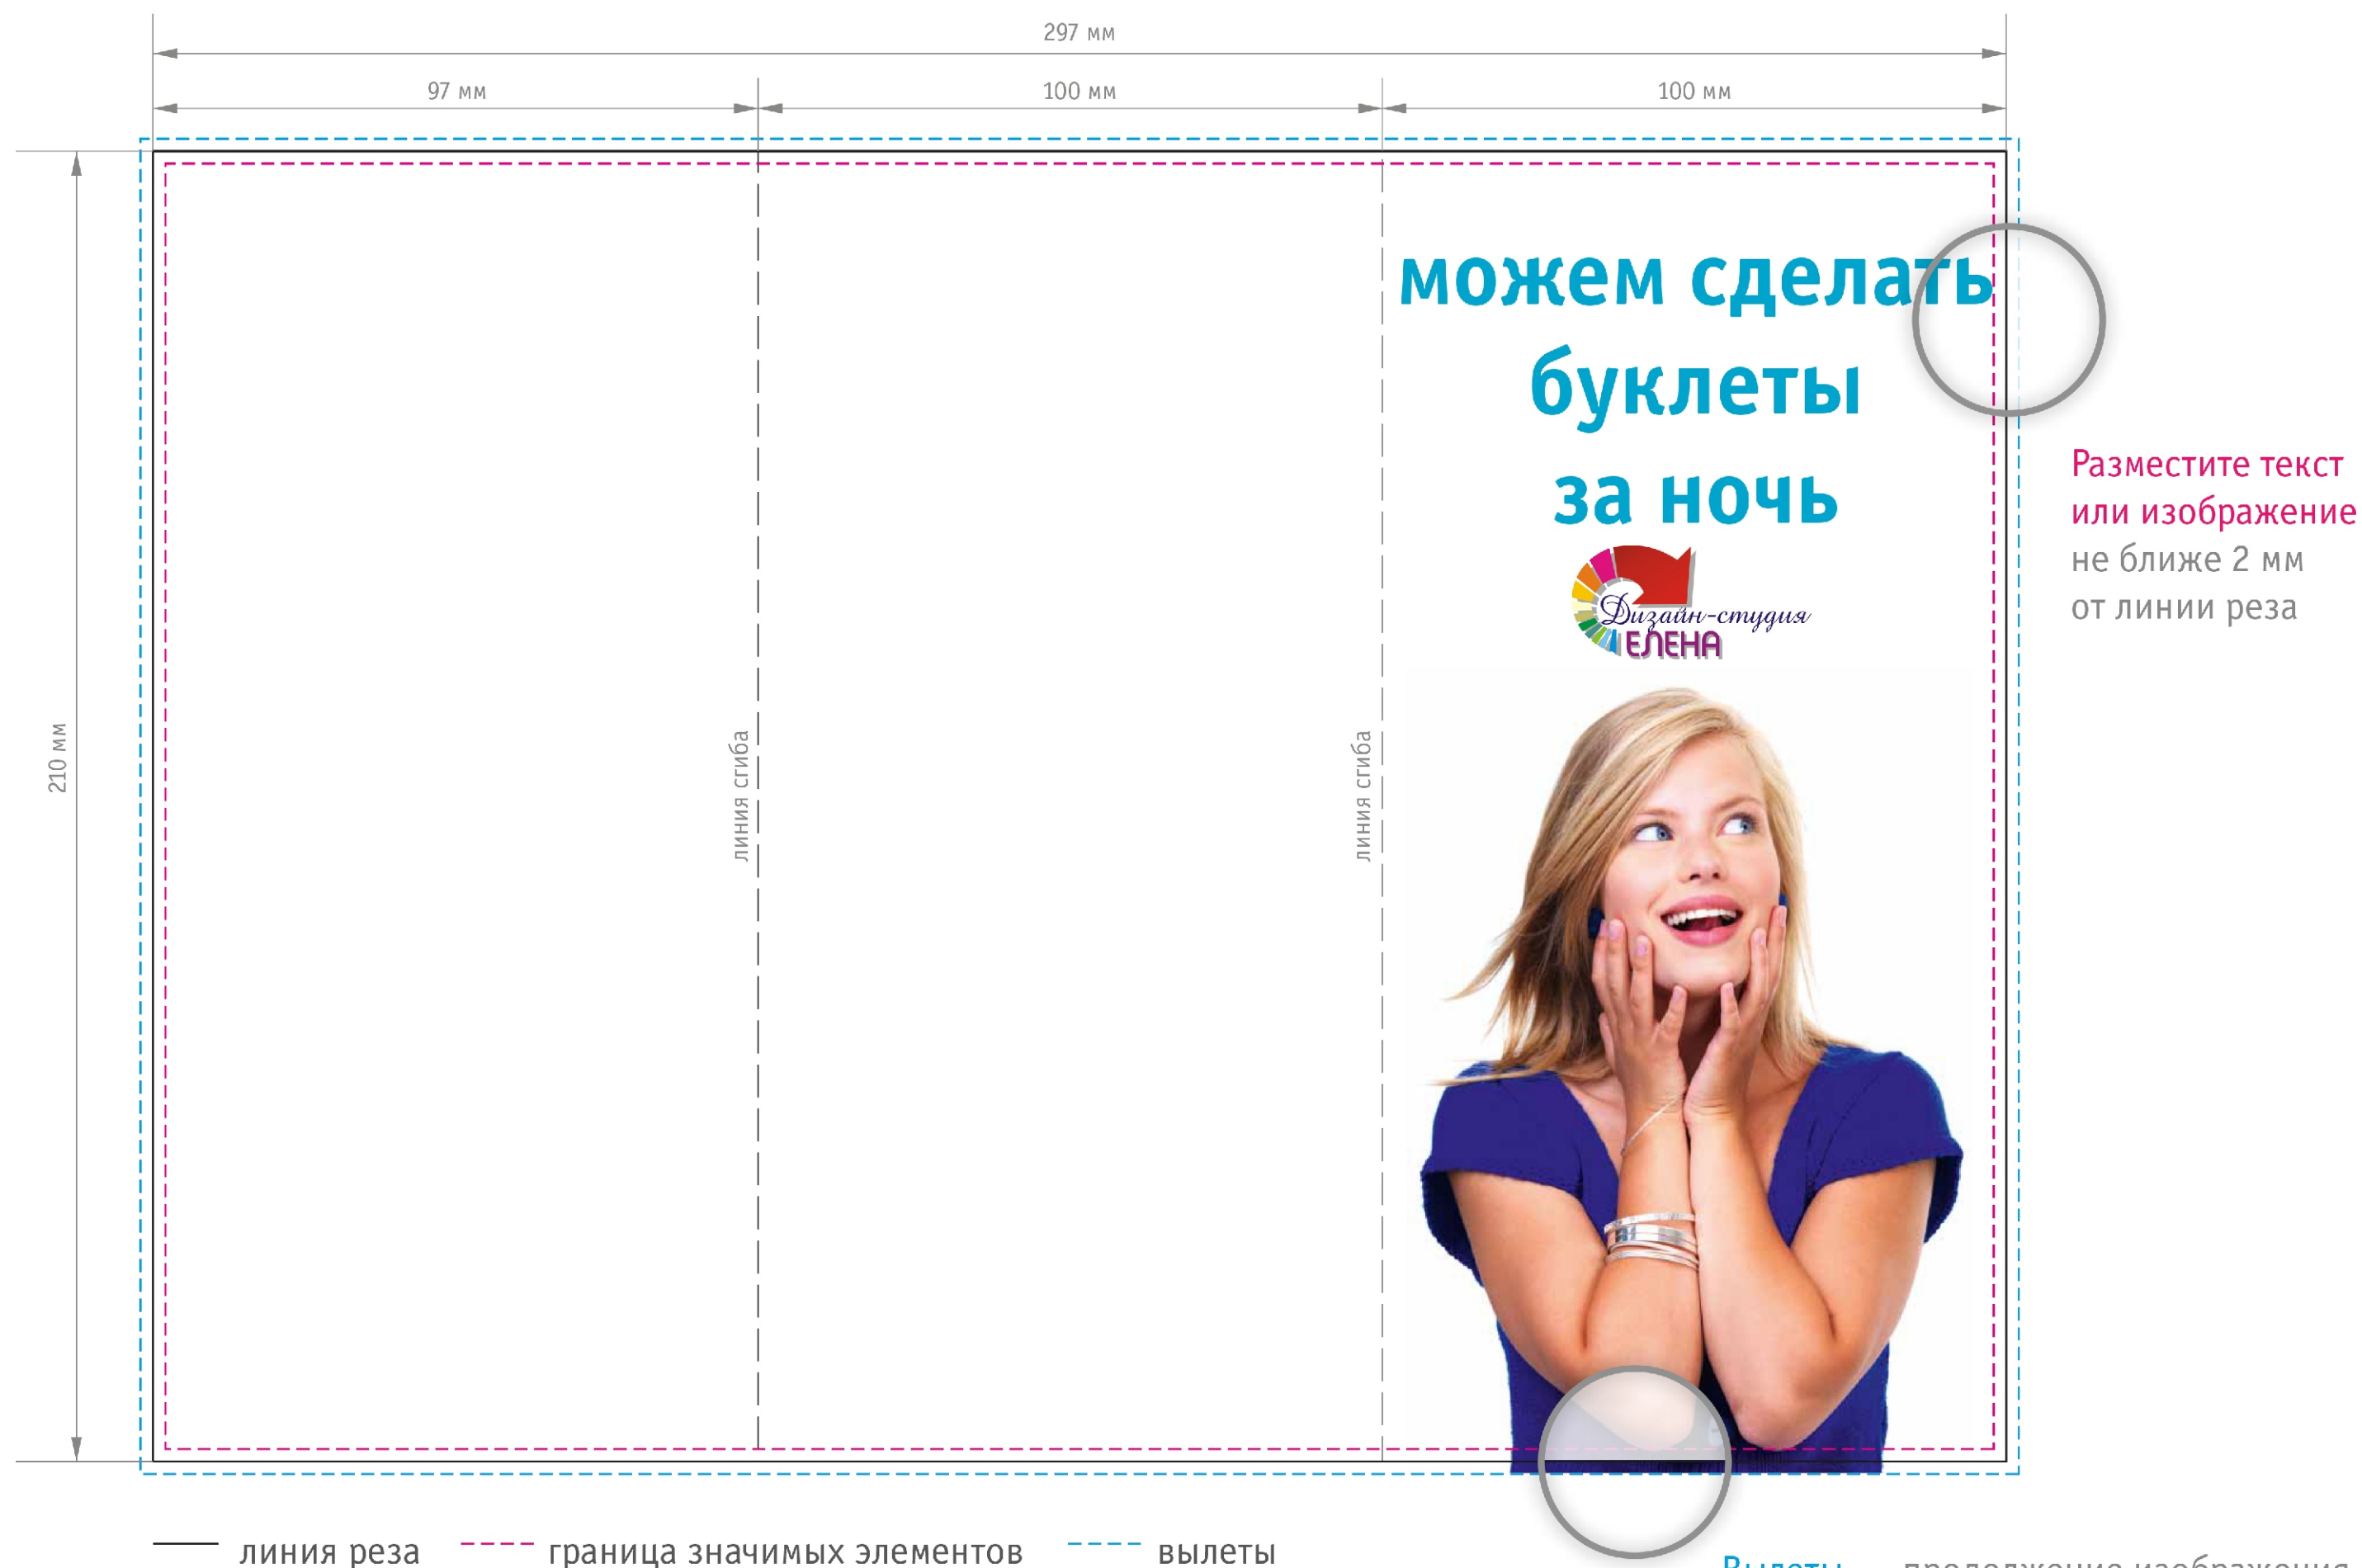

«Евро» (297×210), 2 фальца (в готовом виде 100×210)
внешний разворот

Вылеты — продолжение изображения за линией реза (на 2 мм)

«Евро» (297×210), 2 фальца (в готовом виде 100×210)
внешний разворот

«Евро» (297×210), 2 фальца (в готовом виде 100×210)
внутренний разворот